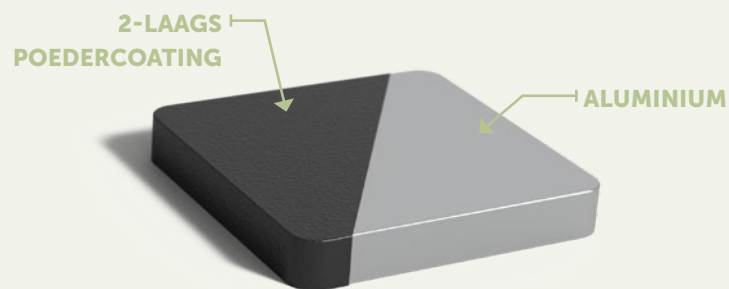

ADEZZ

DESIGN TO GROW

Tuinmeubilair aluminium

Materiaal aluminium

Nadat het meubel geproduceerd is, wordt deze gepoedercoat met een sterk hechtende grondlaag. Daarna wordt hij afgewerkt met een krasvaste kleurcoating. Deze kleurcoating is in een aantal standaard RAL kleuren beschikbaar.