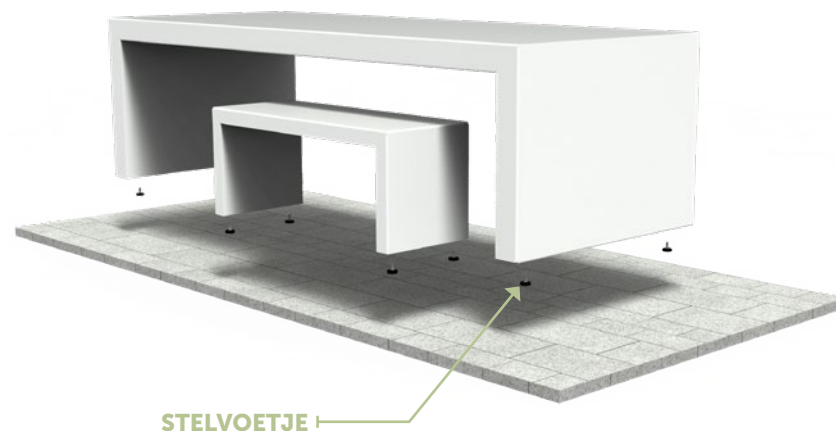

RAL 9016

Plaatsing

1. Zorg bij voorkeur voor een vlakke, stevige ondergrond. Indien dit niet zorgvuldig wordt gedaan, kunnen er spanningen in het product ontstaan die kunnen resulteren in schade aan het product.
2. Verdraai de stoelvoetjes zodanig dat de tafel en bankjes waterpas staan.
3. Verstevingen in producten zijn essentieel voor de constructie en vormvastheid en mogen nooit aangepast worden.
4. Zorg altijd voor voldoende ademruimte (minimaal 1 cm) rondom de producten om vochttopsluiting te voorkomen.